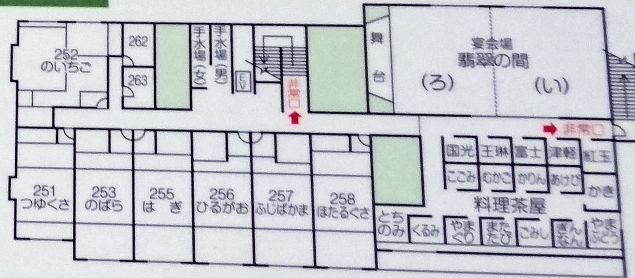

別館1階159号室

ごあいさつ

本日はお宿山翠にご宿泊を賜わり、厚く御礼申し上げます。
ご宿泊のみならずより楽しく、より豊かにお過ごしいただけるよう、設備の充実、美しいサービスのシステムづくりを行いました。
お礼付きの点がございましたら、ご遠慮なくお申し付けくださいますようお願い申し上げます。
このご案内には、お宿山翠をよりよく理解いただき、快適な日々をおすごすよう心がけました。
ぜひ一度の上、心ゆくまでお楽しみください。

支配人

GREETING
THANK YOU FOR CHOOSING TO STAY AT THE OYADO SANSUI ANY COMMENTS YOU MIGHT HAVE REGARDING OUR FACILITIES AND SERVICE ARE GREATLY WELCOME. THE DIRECTORY IS AVAILABLE SO THAT OUR GUEST WILL BE AWARE OF THE VARIETY OF SERVICE AND FACILITIES WE HAVE TO OFFER. IT IS HOPED THAT YOU WILL READ IT AND ENJOY A PLEASANT AND RELAXING STAY AT THE OYADO SANSUI MANAGER

9 ご用命の場合には フロントダイヤル

内線
お部屋同士の通話は、相手のお部屋番号をダイヤルして下さい。

市内・市外通話

始めに"0"ダイヤルして発信音が聞こえたら先方の電話番号をダイヤルして下さい。
You can directly both city & long distance calls. Please dial 0 first, then area code number before dialing the numbers.

お宿山翠 全館配置図

施設のご案内

本館	別館
2F ● 客室7室	2F ● 客室7室 ● 宴会場76帖 (40帖・36帖) ● 料理茶屋17室
1F ● 客室5室 ● 喫茶ラウンジ ● 喫茶室 ● カラオケBOX3室 ● お土産処 ● 大浴場 ● 露天風呂	1F ● 客室9室 ● 料亭8室 ● 貸切家族風呂3室 ● 岩盤浴2室
● 鉄骨造り2階建 ● 防災基準適合 ● 収容135名様	

本館2階

本館1階

非常時に備えて IN CASE OF EMERGENCY

非常口、避難経路の確認を
お宿山翠は、近代防災設備を完備してお安全ですが、万一に備え、非常口の位置、避難経路を、ご自分の目でお確かめください。
尚、ホテルベランダから避難も可能となっております。
EMERGENCY EXITS MAKE SURE YOU KNOW THE WAY TO THE EMERGENCY EXITS.

おやすみ時の寝タバコにご注意
ホテル火災の原因は、ほとんどが寝タバコです。お休み前のタバコにはくれぐれもご注意ください。お宿山翠では、夜間も警備員が常駐、館内定期巡回を行ない、万全を期しております。
PLEASE REFRAIN FROM SMOKING IN BED.

非常時には
お宿山翠は防災対策に充分な配慮をいたしております。万一の際は係員が誘導いたしますので、指示に従ってあわてずにご避難ください。
IN CASE OF EMERGENCY, PERSONS ON DUTY WILL LEAD GUESTS TO SAFETY.

別館2階

別館1階

お電話の使い方

ダイヤル 0
市内、市外通話は直営お部屋からかけられます。始めに、"0"ダイヤルして、発信音が聞こえたら先方の電話番号をダイヤルして下さい。

ダイヤル 9
フロントへのお問い合わせ、お申し込みは"9ダイヤル"へ

モーニングコール

セットの仕方最初に"ア"を回して、続けて起床時間をセットして下さい。
<例>