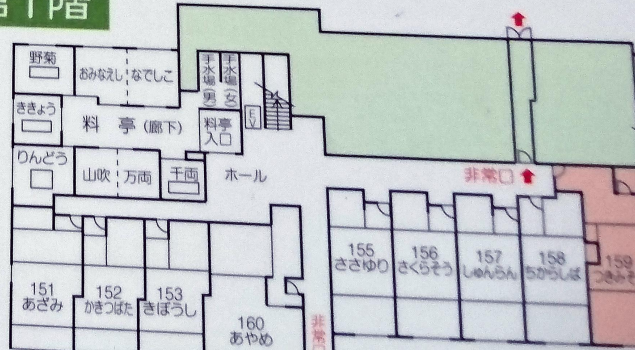

別館1階

お電話の使い方

ダイヤル 0
市内、市外通話は直営お部屋からかけられます。始めに、"0"ダイヤルして、発信音が聞こえたら先方の電話番号をダイヤルして下さい。

ダイヤル 9
フロントへのお問い合わせ、お申し込みは"9ダイヤル"へ

モーニングコール

セットの仕方最初に"ア"を回して、続けて起床時間をセットして下さい。
<例>

午前 AM 6:00	<><><><><><>
午後 PM 2:30	<><><><><><>

セット完了のアナウンスをご確認下さい。セットできるのは1回分のコールだけです。モーニングコールお取付の時<7><9>と回して下さい。セットした時間は取り消されます。

冷蔵庫について

冷蔵庫にお飲物等は入ってません。自動販売機やお買い求めいただいたお菓子、おつまみ、お土産の冷蔵保管にご利用下さい。